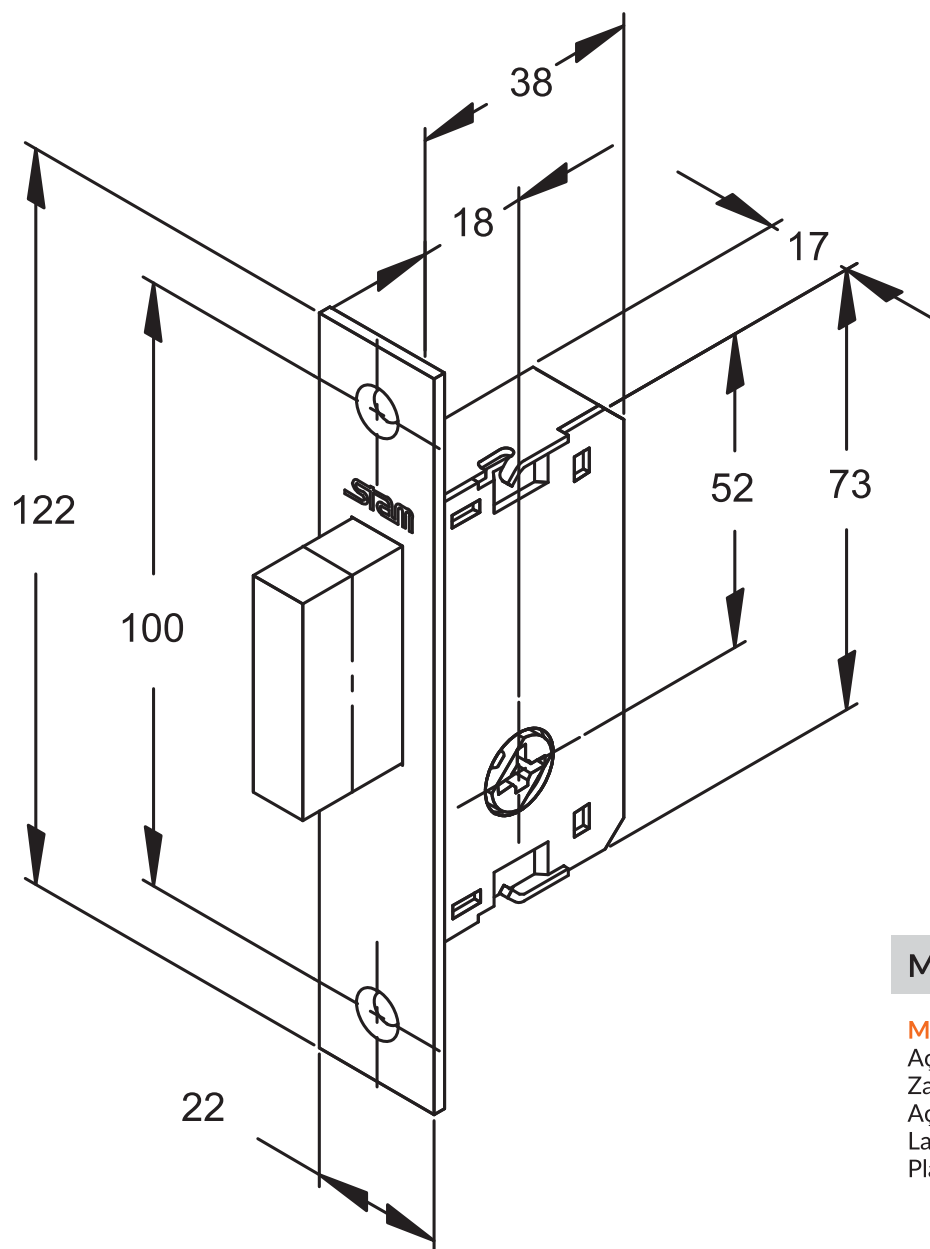

1003

BROCA 18mm

*Medidas em milímetros

Fornecidas com 4 chaves

As fechaduras 1003 e 1009 não são recomendadas para portas de madeira em função da distância de broca

stam

02
voltas

Chave Cruz

MÁQUINA 1003

Matéria Prima
Aço ABNT 1010
Zamac
Aço Inox
Latão
Plástico de Engenharia

1003
tetra